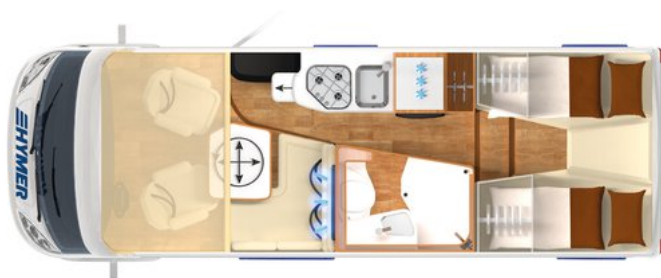

### Ajoneuvon mitat

Pituus 699 cm  
Leveys 222 cm  
Korkeus 283 cm

Samankaltainen kuin konfiguroitu ajoneuvo